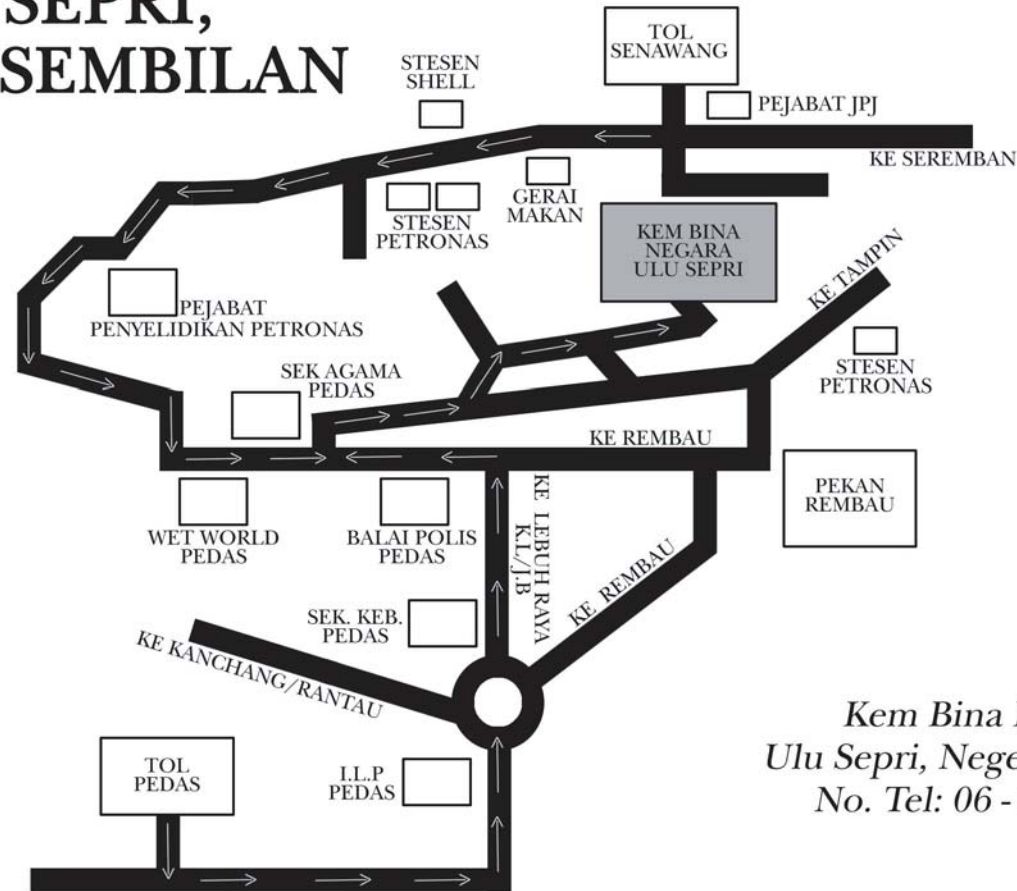

# PELAN JALAN KE KEM BINA NEGARA ULU SEPRI, NEGERI SEMBILAN

*Kem Bina Negara  
Ulu Sepri, Negeri Sembilan  
No. Tel: 06 - 6854967*